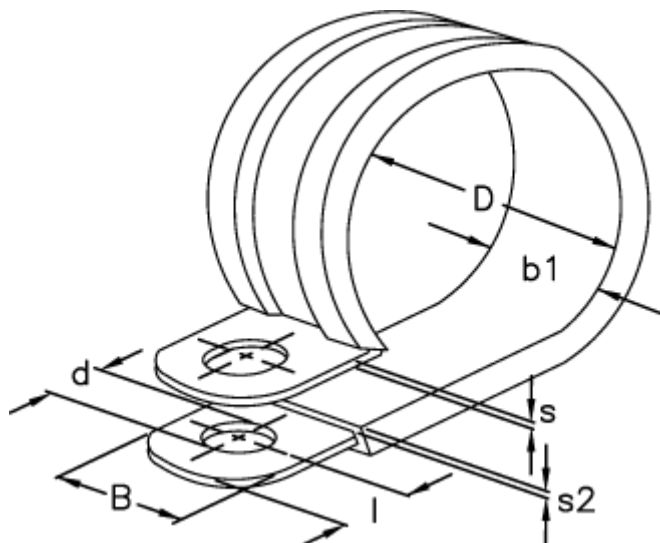

Varenummer: 029456112023

Beskrivelse: Norma rørbøjle RLGU 1. 23/12 W1

## Mål

b1	= 15
Bredde B	= 12
d	= 6.4
Diameter D	= 23
l	= 6
s	= 0.8
s2	= 1.2